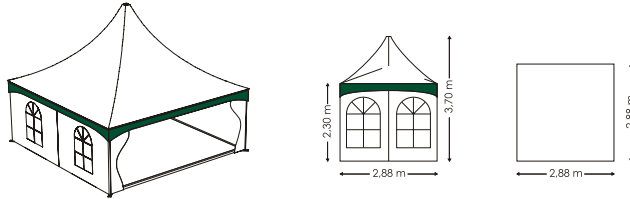

Quadratisch. Zwei Seiten mit Rundbogenfenstern, zwei Seiten mit PVC-Planen weiß.

Modell CHOPIN

TECHNISCHE DATEN

Seitenhöhe innen:	ca. 2,22 m
Seitenhöhe außen:	ca. 2,30 m
Membranhochpunkt:	ca. 4,70 m
Seitenlänge:	ca. 5,30 m
Frontbreite:	ca. 5,30 m
Planen:	PVC
Farbe:	weiß

Quadratisch. Zwei Seiten mit Rundbogenfenstern, zwei Seiten mit PVC-Planen weiß. Überhang grün. Kassettenboden.

Modell MOZART 1

TECHNISCHE DATEN

Seitenhöhe innen:	ca. 2,22 m
Seitenhöhe außen:	ca. 2,30 m
Membranhochpunkt:	ca. 3,70 m
Seitenlänge:	ca. 2,88 m
Frontbreite:	ca. 2,88 m
Planen:	PVC
Farbe:	weiß

Quadratisch. Zwei Seiten mit Rundbogenfenstern, zwei Seiten mit PVC-Planen weiß. Überhang grün. Kassettenboden.

Modell MOZART 2

TECHNISCHE DATEN

Seitenhöhe innen:	ca. 2,22 m
Seitenhöhe außen:	ca. 2,30 m
Membranhochpunkt:	ca. 4,20 m
Seitenlänge:	ca. 3,88 m
Frontbreite:	ca. 3,88 m
Planen:	PVC
Farbe:	weiß

Quadratisch. Zwei Seiten mit Rundbogenfenstern, zwei Seiten mit PVC-Planen weiß. Überhang grün. Kassettenboden.

Modell MOZART 3

TECHNISCHE DATEN

Seitenhöhe innen:	ca. 2,22 m
Seitenhöhe außen:	ca. 2,30 m
Membranhochpunkt:	ca. 4,70 m
Seitenlänge:	ca. 4,88 m
Frontbreite:	ca. 4,88 m
Planen:	PVC
Farbe:	weiß