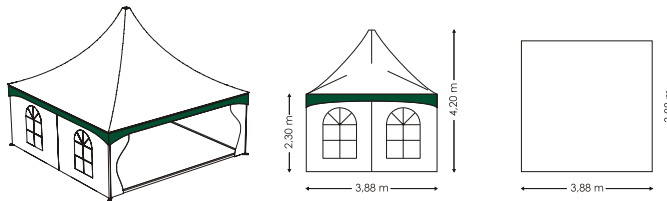

Quadratisch. Zwei Seiten mit Rundbogenfenstern, zwei Seiten mit PVC-Planen weiß.

Modell CHOPIN

TECHNISCHE DATEN

Seitenhöhe innen:	ca. 2,22 m
Seitenhöhe außen:	ca. 2,30 m
Membranhochpunkt:	ca. 4,70 m
Seitenlänge:	ca. 5,30 m
Frontbreite:	ca. 5,30 m
Planen:	PVC
Farbe:	weiß

Quadratisch. Zwei Seiten mit Rundbogenfenstern, zwei Seiten mit PVC-Planen weiß. Überhang grün. Kassettenboden.

Modell MOZART 1

TECHNISCHE DATEN

Seitenhöhe innen:	ca. 2,22 m
Seitenhöhe außen:	ca. 2,30 m
Membranhochpunkt:	ca. 3,70 m
Seitenlänge:	ca. 2,88 m
Frontbreite:	ca. 2,88 m
Planen:	PVC
Farbe:	weiß

Quadratisch. Zwei Seiten mit Rundbogenfenstern, zwei Seiten mit PVC-Planen weiß. Überhang grün. Kassettenboden.

Modell MOZART 2

TECHNISCHE DATEN

Seitenhöhe innen:	ca. 2,22 m
Seitenhöhe außen:	ca. 2,30 m
Membranhochpunkt:	ca. 4,20 m
Seitenlänge:	ca. 3,88 m
Frontbreite:	ca. 3,88 m
Planen:	PVC
Farbe:	weiß

Quadratisch. Zwei Seiten mit Rundbogenfenstern, zwei Seiten mit PVC-Planen weiß. Überhang grün. Kassettenboden.

Modell MOZART 3

TECHNISCHE DATEN

Seitenhöhe innen:	ca. 2,22 m
Seitenhöhe außen:	ca. 2,30 m
Membranhochpunkt:	ca. 4,70 m
Seitenlänge:	ca. 4,88 m
Frontbreite:	ca. 4,88 m
Planen:	PVC
Farbe:	weiß