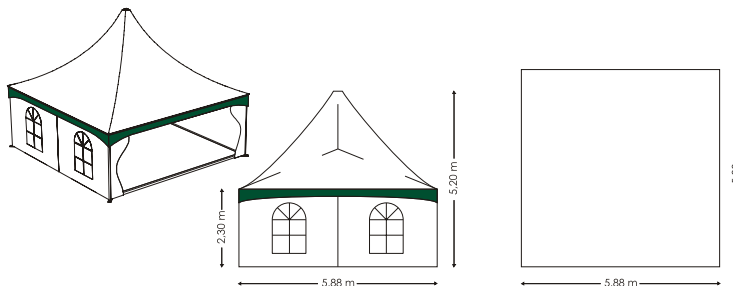

Quadratisch. Zwei Seiten mit Rundbogenfenstern, zwei Seiten mit PVC-Planen weiß. Überhang grün. Kassettenboden.

Modell MOZART 1

TECHNISCHE DATEN

Seitenhöhe innen:	ca. 2,22 m
Seitenhöhe außen:	ca. 2,30 m
Membranhochpunkt:	ca. 3,70 m
Seitenlänge:	ca. 2,88 m
Frontbreite:	ca. 2,88 m
Planen:	PVC
Farbe:	weiß

Quadratisch. Zwei Seiten mit Rundbogenfenstern, zwei Seiten mit PVC-Planen weiß. Überhang grün. Kassettenboden.

Modell MOZART 2

TECHNISCHE DATEN

Seitenhöhe innen:	ca. 2,22 m
Seitenhöhe außen:	ca. 2,30 m
Membranhochpunkt:	ca. 4,20 m
Seitenlänge:	ca. 3,88 m
Frontbreite:	ca. 3,88 m
Planen:	PVC
Farbe:	weiß

Quadratisch. Zwei Seiten mit Rundbogenfenstern, zwei Seiten mit PVC-Planen weiß. Überhang grün. Kassettenboden.

Modell MOZART 3

TECHNISCHE DATEN

Seitenhöhe innen:	ca. 2,22 m
Seitenhöhe außen:	ca. 2,30 m
Membranhochpunkt:	ca. 4,70 m
Seitenlänge:	ca. 4,88 m
Frontbreite:	ca. 4,88 m
Planen:	PVC
Farbe:	weiß

Quadratisch. Zwei Seiten mit Rundbogenfenstern, zwei Seiten mit PVC-Planen weiß. Überhang grün. Kassettenboden.

Modell MOZART 4

TECHNISCHE DATEN

Seitenhöhe innen:	ca. 2,22 m
Seitenhöhe außen:	ca. 2,30 m
Membranhochpunkt:	ca. 5,20 m
Seitenlänge:	ca. 5,88 m
Frontbreite:	ca. 5,88 m
Planen:	PVC
Farbe:	weiß