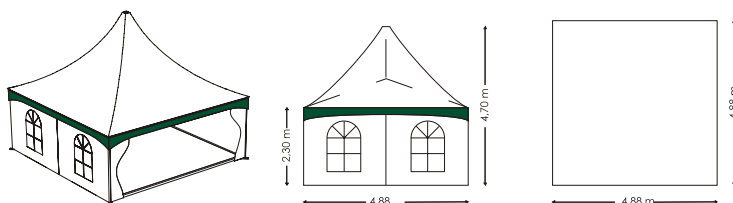

Quadratisch. Zwei Seiten mit Rundbogenfenstern, zwei Seiten mit PVC-Planen weiß.

Modell CHOPIN

TECHNISCHE DATEN

Seitenhöhe innen:	ca. 2,22 m
Seitenhöhe außen:	ca. 2,30 m
Membranhochpunkt:	ca. 4,70 m
Seitenlänge:	ca. 5,30 m
Frontbreite:	ca. 5,30 m
Planen:	PVC
Farbe:	weiß

Quadratisch. Zwei Seiten mit Rundbogenfenstern, zwei Seiten mit PVC-Planen weiß. Überhang grün. Kassettenboden.

Modell MOZART 1

TECHNISCHE DATEN

Seitenhöhe innen:	ca. 2,22 m
Seitenhöhe außen:	ca. 2,30 m
Membranhochpunkt:	ca. 3,70 m
Seitenlänge:	ca. 2,88 m
Frontbreite:	ca. 2,88 m
Planen:	PVC
Farbe:	weiß

Quadratisch. Zwei Seiten mit Rundbogenfenstern, zwei Seiten mit PVC-Planen weiß. Überhang grün. Kassettenboden.

Modell MOZART 2

TECHNISCHE DATEN

Seitenhöhe innen:	ca. 2,22 m
Seitenhöhe außen:	ca. 2,30 m
Membranhochpunkt:	ca. 4,20 m
Seitenlänge:	ca. 3,88 m
Frontbreite:	ca. 3,88 m
Planen:	PVC
Farbe:	weiß

Quadratisch. Zwei Seiten mit Rundbogenfenstern, zwei Seiten mit PVC-Planen weiß. Überhang grün. Kassettenboden.

Modell MOZART 3

TECHNISCHE DATEN

Seitenhöhe innen:	ca. 2,22 m
Seitenhöhe außen:	ca. 2,30 m
Membranhochpunkt:	ca. 4,70 m
Seitenlänge:	ca. 4,88 m
Frontbreite:	ca. 4,88 m
Planen:	PVC
Farbe:	weiß